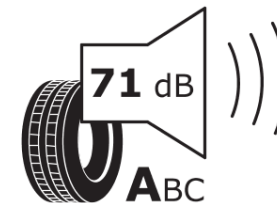

ENERG

MICHELIN

487335

305/40R20 112 T

C1