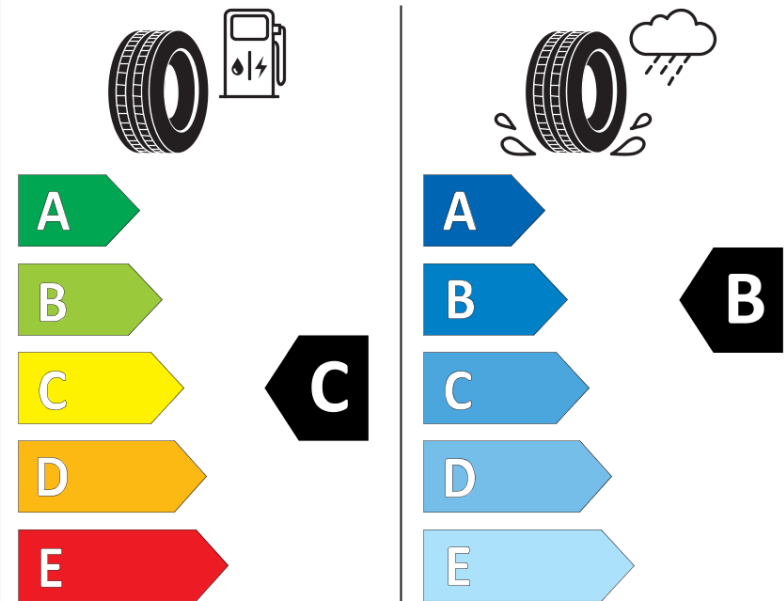

Produktinformationsblad

Förordning (EU) 2020/740

Varumärke	MICHELIN
Produktnamn	AGILIS CAMPING
artikelnummer	490606
Dimension	225/65R16CP
Belastningskod	112
Belastningskod (belastningskod vid tvillingmontering)	
Hastighetskod	Q
klass energieffektivitet	C
klass våtgrepp	B
klass utvändigt bullerljud	B
värde utvändigt bullerljud	70 dB
Snögreppsmärkning	Nej
Startdatum produktion	38/06
Slutdatum produktion	
Ytterligare information	225/65 R 16CP 112Q TL AGILIS CAMPING GRNX MI
Alternativ belastningskod vid singelmontering	
Alternativ belastningskod vid tvillingmontering	
Alternativ hastighetskod	

ENERG

MICHELIN

490606

225/65R16CP 112 Q

C2

2020/740