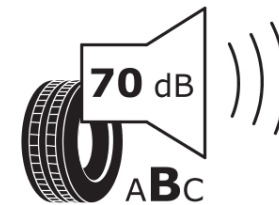

Produktinformationsblad

Förordning (EU) 2020/740

Varumärke	MICHELIN
Produktnamn	AGILIS CAMPING
artikelnummer	490606
Dimension	225/65R16CP
Belastningskod	112
Belastningskod (belastningskod vid tvillingmontering)	
Hastighetskod	Q
klass energieffektivitet	C
klass våtgrepp	B
klass utvändigt bullerljud	B
värde utvändigt bullerljud	70 dB
Snögreppsmärkning	Nej
Startdatum produktion	38/06
Slutdatum produktion	
Ytterligare information	225/65 R 16CP 112Q TL AGILIS CAMPING GRNX MI
Alternativ belastningskod vid singelmontering	
Alternativ belastningskod vid tvillingmontering	
Alternativ hastighetskod	

ENERG

MICHELIN

490606

225/65R16CP 112 Q

C2

2020/740