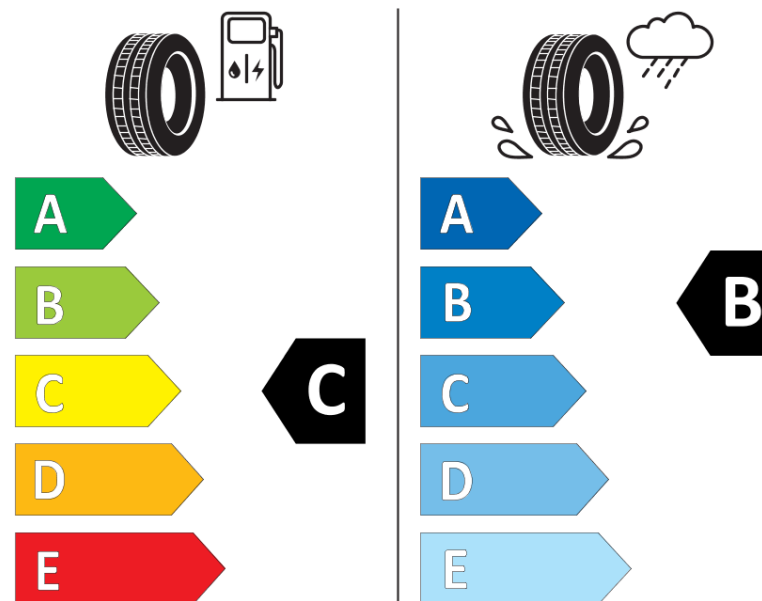

Produktinformationsblad

Förordning (EU) 2020/740

Varumärke	BFGOODRICH
Produktnamn	ACTIVAN 4S
artikelnummer	493731
Dimension	235/65R16C
Belastningskod	115
Belastningskod (belastningskod vid tvillingmontering)	113
Hastighetskod	R
klass energieffektivitet	C
klass våtgrepp	B
klass utvändigt bullerljud	B
värde utvändigt bullerljud	72 dB
Snögreppsmärkning	Ja
Startdatum produktion	48/20
Slutdatum produktion	
Ytterligare information	235/65 R16C 115/113R TL ACTIVAN 4S GO
Alternativ belastningskod vid singelmontering	

Alternativ belastningskod vid tvillingmontering

Alternativ hastighetskod

ENERG

BFGOODRICH

493731

235/65R16C 115/113 R

C2

2020/740