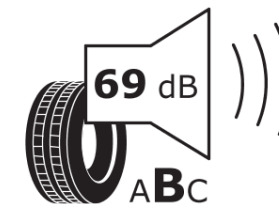

## Produktinformationsblad

Förordning (EU) 2020/740

Varumärke	MICHELIN
Produktnamn	E PRIMACY
artikelnummer	494954
Dimension	225/45R17
Belastningskod	91
Hastighetskod	W
klass energieffektivitet	A
klass våtgrepp	B
klass utvändigt bullerljud	B
värde utvändigt bullerljud	69 dB
Snögreppsmärkning	Nej
Isgreppsmärkning	Nej
Startdatum produktion	48/19
Slutdatum produktion	
Belastningsområde	SL
Ytterligare information	225/45 R17 91W TL E PRIMACY MI

# ENERG

MICHELIN

494954

225/45R17 91 W

C1

2020/740