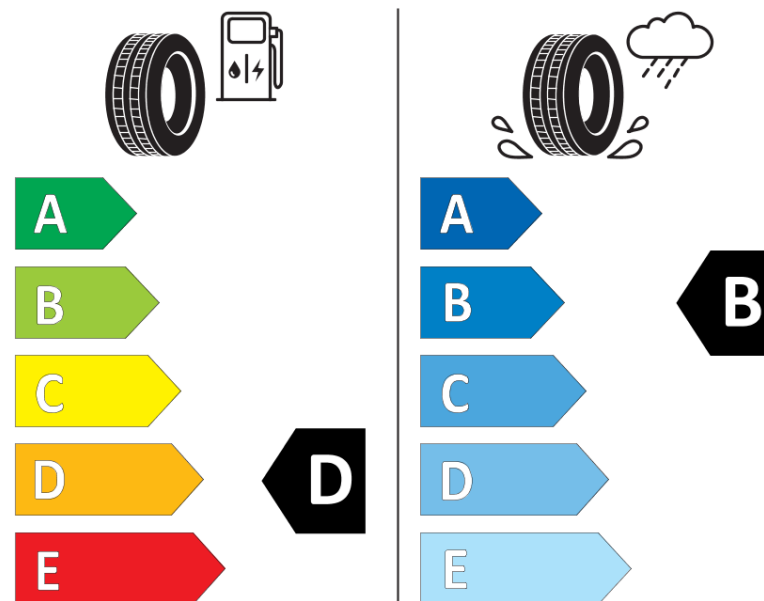

Produktinformationsblad

Förordning (EU) 2020/740

Varumärke	MICHELIN
Produktnamn	AGILIS ALPIN
artikelnummer	498601
Dimension	205/75R16C
Belastningskod	113
Belastningskod (belastningskod vid tvillingmontering)	111
Hastighetskod	R
klass energieffektivitet	D
klass våtgrepp	B
klass utvändigt bullerljud	B
värde utvändigt bullerljud	71 dB
Snögreppsmärkning	Ja
Startdatum produktion	29/13
Slutdatum produktion	
Ytterligare information	205/75 R 16C 113/111R TL AGILIS ALPIN MI
Alternativ belastningskod vid singelmontering	

Alternativ belastningskod vid tvillingmontering

Alternativ hastighetskod

MICHELIN

498601

205/75R16C 113/111 R

C2

2020/740