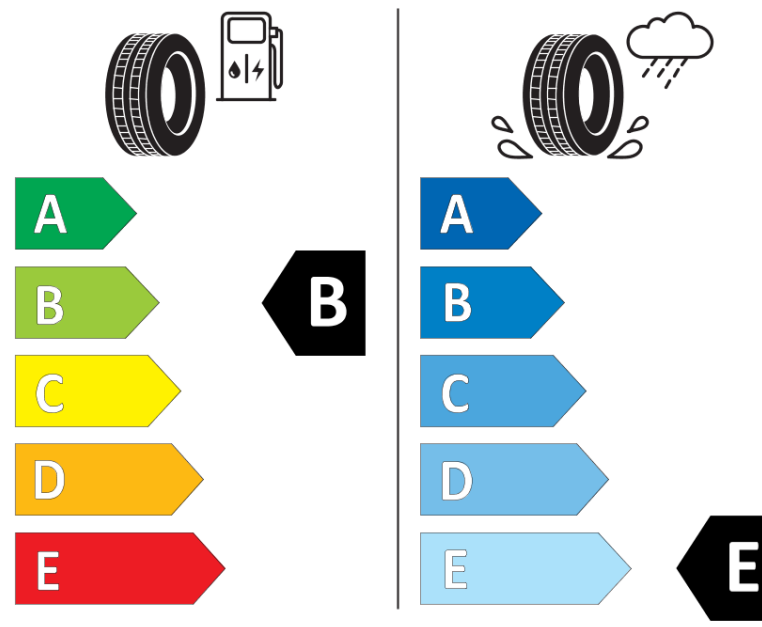

MICHELIN

498880

255/40R20 101 H

C1