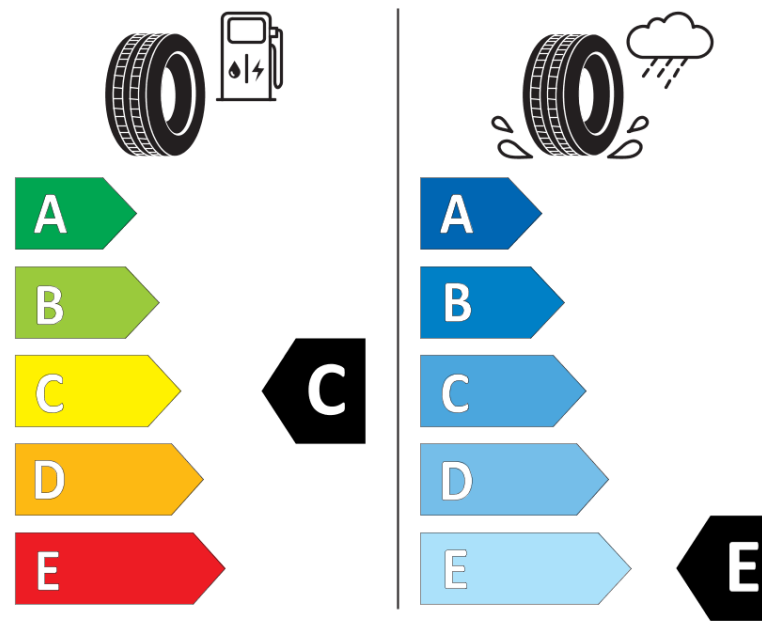

MICHELIN

499202

245/50R19 105 T

C1