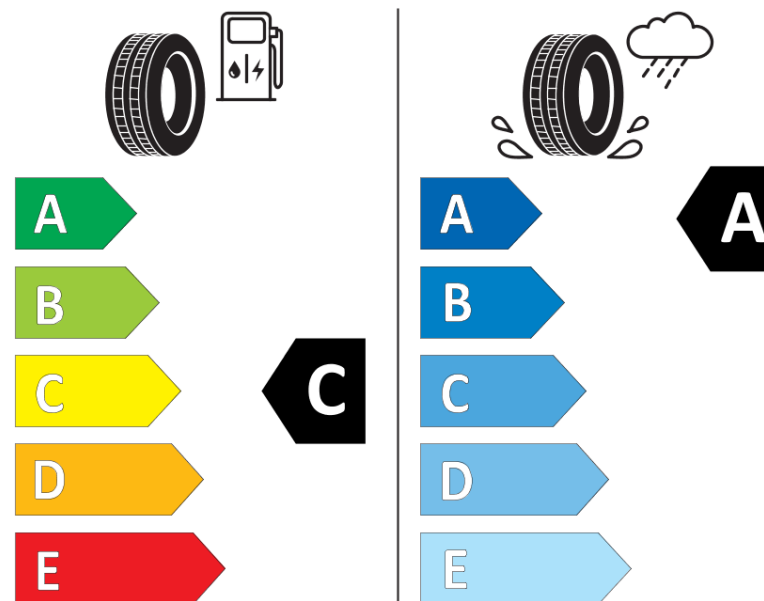

## Produktinformationsblad

Förordning (EU) 2020/740

Varumärke	MICHELIN
Produktnamn	CROSSCLIMATE CAMPING
artikelnummer	499581
Dimension	235/65R16C
Belastningskod	115
Belastningskod (belastningskod vid tvillingmontering)	113
Hastighetskod	R
klass energieffektivitet	C
klass våtgrepp	A
klass utvändigt bullerljud	A
värde utvändigt bullerljud	72 dB
Snögreppsmärkning	Ja
Startdatum produktion	49/21
Slutdatum produktion	
Ytterligare information	235/65 R16CP 115/113R TL CROSSCLIMATE CAMPING MI
Alternativ belastningskod vid singelmontering	

Alternativ belastningskod vid tvillingmontering

Alternativ hastighetskod

MICHELIN

499581

235/65R16C 115/113 R

C2

2020/740