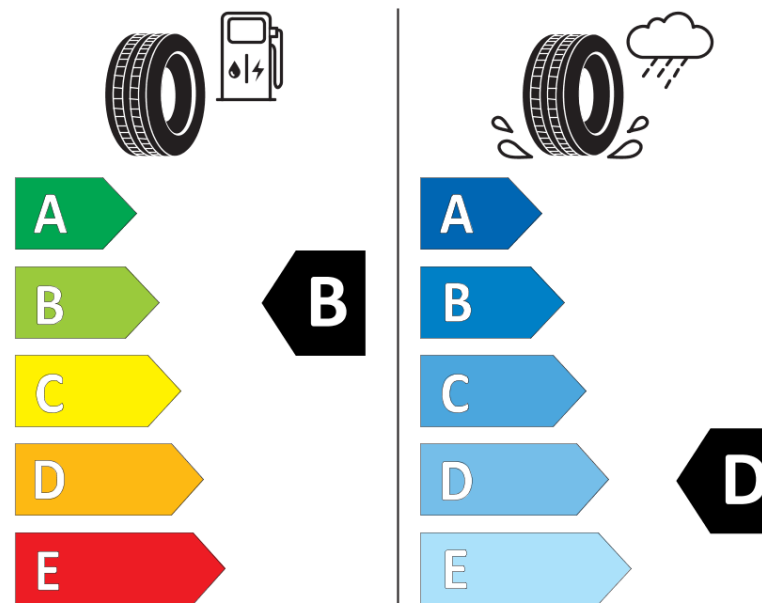

MICHELIN

501731

245/50R18 104 H XL

C1