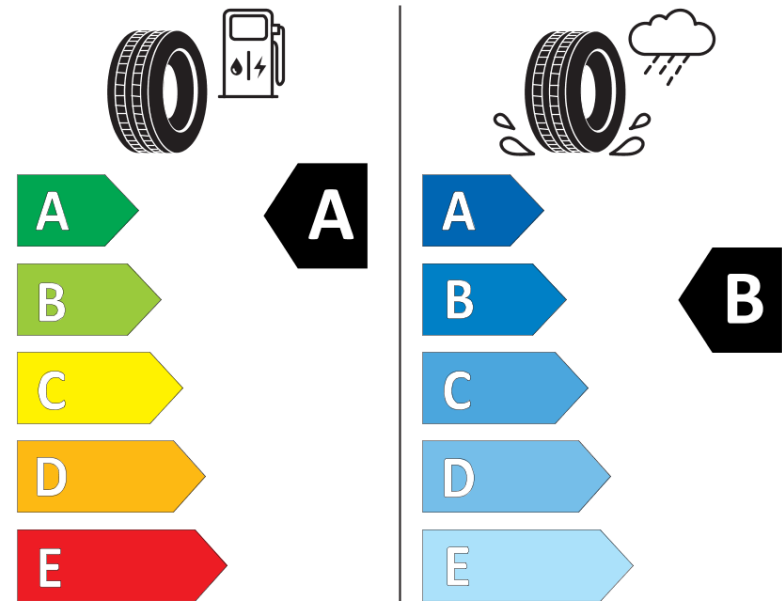

Produktinformationsblad

Förordning (EU) 2020/740

| | |
|----------------------------|-----------------------------------|
| Varumärke | MICHELIN |
| Produktnamn | E PRIMACY |
| artikelnummer | 505433 |
| Dimension | 215/45R20 |
| Belastningskod | 95 |
| Hastighetskod | T |
| klass energieffektivitet | A |
| klass våtgrepp | B |
| klass utvändigt bullerljud | B |
| värde utvändigt bullerljud | 71 dB |
| Snögreppsmärkning | Nej |
| Isgreppsmärkning | Nej |
| Startdatum produktion | 22/20 |
| Slutdatum produktion | |
| Belastningsområde | XL |
| Ytterligare information | 215/45 R20 95T XL TL E PRIMACY MI |

ENERG

MICHELIN

505433

215/45R20 95 T XL

C1

2020/740