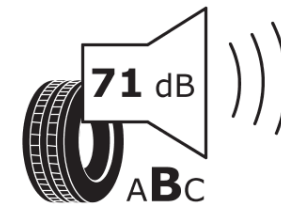

Produktinformationsblad

Förordning (EU) 2020/740

Varumärke	MICHELIN
Produktnamn	E PRIMACY
artikelnummer	505433
Dimension	215/45R20
Belastningskod	95
Hastighetskod	T
klass energieffektivitet	A
klass våtgrepp	B
klass utvändigt bullerljud	B
värde utvändigt bullerljud	71 dB
Snögreppsmärkning	Nej
Isgreppsmärkning	Nej
Startdatum produktion	22/20
Slutdatum produktion	
Belastningsområde	XL
Ytterligare information	215/45 R20 95T XL TL E PRIMACY MI

ENERG

MICHELIN

505433

215/45R20 95 T XL

C1

2020/740