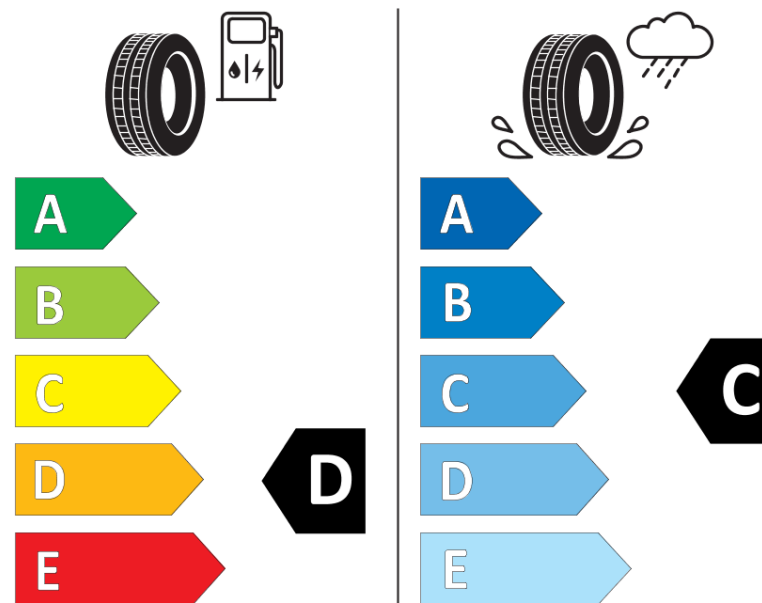

Produktinformationsblad

Förordning (EU) 2020/740

Varumärke	BFGOODRICH
Produktnamn	ALL-TERRAIN T/A KO2
artikelnummer	505868
Dimension	LT285/70R17
Belastningskod	116
Belastningskod (belastningskod vid tvillingmontering)	113
Hastighetskod	S
klass energieffektivitet	D
klass våtgrepp	C
klass utvändigt bullerljud	B
värde utvändigt bullerljud	75 dB
Snögreppsmärkning	Ja
Startdatum produktion	40/16
Slutdatum produktion	
Ytterligare information	LT285/70R17 116/113S TL ALL-TERRAIN T/A KO2 LRC GO
Alternativ belastningskod vid singelmontering	

Alternativ belastningskod vid tvillingmontering

Alternativ hastighetskod

ENERG

BFGOODRICH

505868

LT285/70R17 116/113 S

C2

2020/740