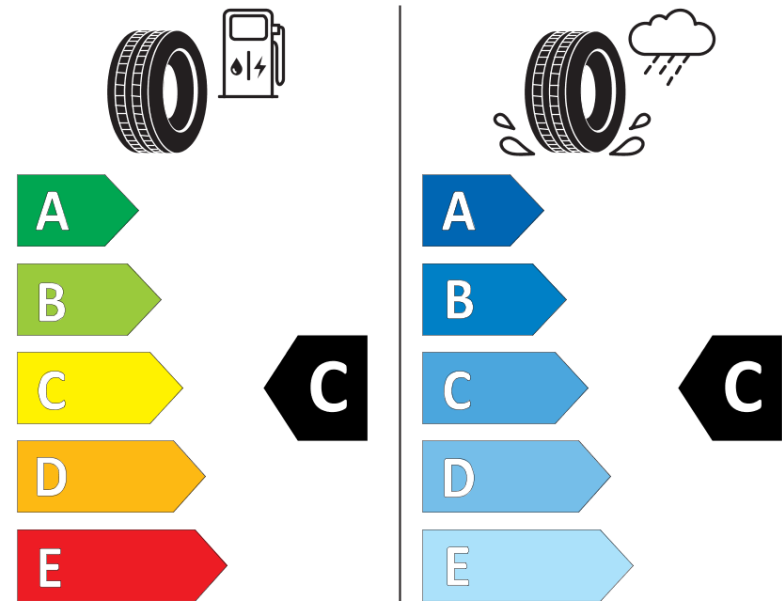

Produktinformationsblad

Förordning (EU) 2020/740

Varumärke	MICHELIN
Produktnamn	PILOT ALPIN PA4
artikelnummer	509236
Dimension	295/30R19
Belastningskod	100
Hastighetskod	W
klass energieffektivitet	C
klass våtgrepp	C
klass utvändigt bullerljud	B
värde utvändigt bullerljud	75 dB
Snögreppsmärkning	Ja
Isgreppsmärkning	Nej
Startdatum produktion	40/11
Slutdatum produktion	
Belastningsområde	XL
Ytterligare information	295/30 R19 100W EXTRA LOAD TL PILOT ALPIN PA4 GRNX MI

ENERG

MICHELIN

509236

295/30R19 100 W

C1