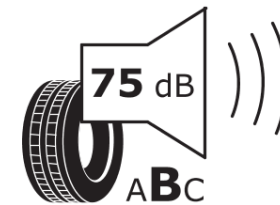

Produktinformationsblad

Förordning (EU) 2020/740

Varumärke	MICHELIN
Produktnamn	PILOT ALPIN PA4
artikelnummer	509236
Dimension	295/30R19
Belastningskod	100
Hastighetskod	W
klass energieffektivitet	C
klass våtgrepp	C
klass utvändigt bullerljud	B
värde utvändigt bullerljud	75 dB
Snögreppsmärkning	Ja
Isgreppsmärkning	Nej
Startdatum produktion	40/11
Slutdatum produktion	
Belastningsområde	XL
Ytterligare information	295/30 R19 100W EXTRA LOAD TL PILOT ALPIN PA4 GRNX MI

ENERG

MICHELIN

509236

295/30R19 100 W

C1

2020/740