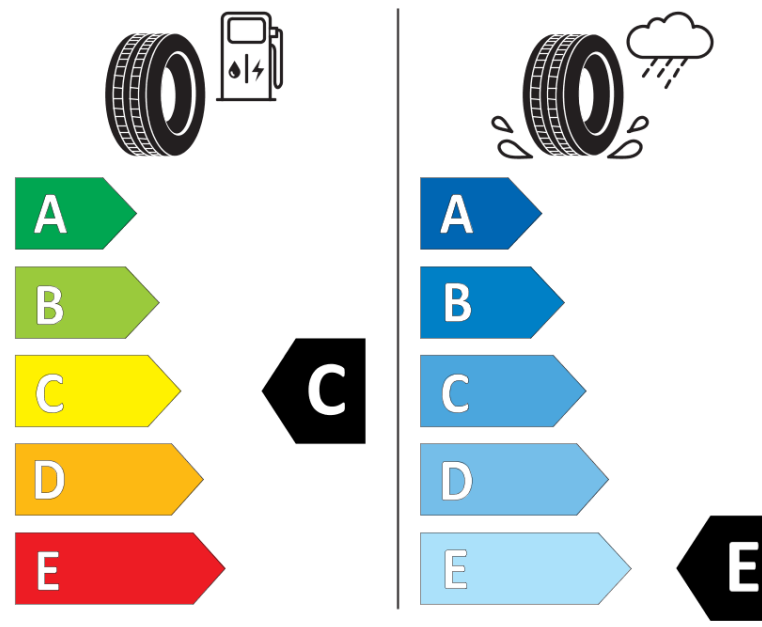

Produktinformationsblad

Förordning (EU) 2020/740

Varumärke	MICHELIN
Produktnamn	X-ICE SNOW SUV
artikelnummer	512675
Dimension	245/60R18
Belastningskod	105
Hastighetskod	T
klass energieffektivitet	C
klass våtgrepp	E
klass utvändigt bullerljud	B
värde utvändigt bullerljud	71 dB
Snögreppsmärkning	Ja
Isgreppsmärkning	Ja *
Startdatum produktion	05/19
Slutdatum produktion	
Belastningsområde	SL
Ytterligare information	245/60 R18 105T TL X-ICE SNOW SUV MI

* Ice tyres are specifically designed for road surfaces covered with ice and compact snow and should only be used in very severe climate conditions. Using ice tyres in less severe climate conditions could result in sub-optimal performance, in particular for wet grip, handling and wear.

ENERG

MICHELIN

512675

245/60R18 105 T

C1