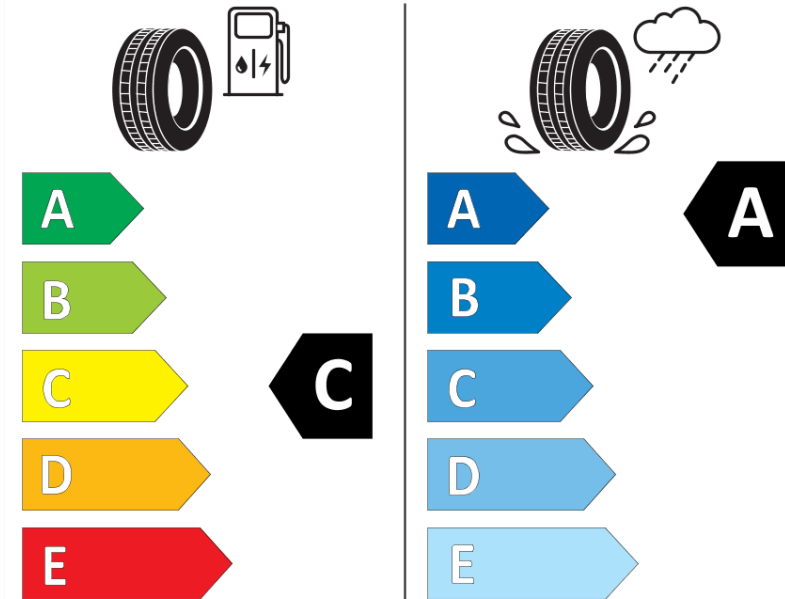

Produktinformationsblad

Förordning (EU) 2020/740

Varumärke	MICHELIN
Produktnamn	PILOT SPORT EV DT
artikelnummer	516117
Dimension	225/40R20
Belastningskod	94
Hastighetskod	V
klass energieffektivitet	C
klass våtgrepp	A
klass utvändigt bullerljud	B
värde utvändigt bullerljud	72 dB
Snögreppsmärkning	Nej
Isgreppsmärkning	Nej
Startdatum produktion	35/22
Slutdatum produktion	
Belastningsområde	XL
Ytterligare information	225/40 R20 94V XL TL PILOT SPORT EV DT MI

ENERG

MICHELIN

516117

225/40R20 94 V XL

C1

2020/740