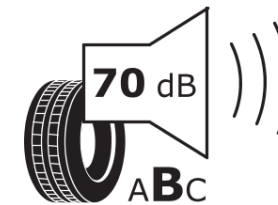

ENERG

MICHELIN

519141

235/45R21 101 V XL

C1