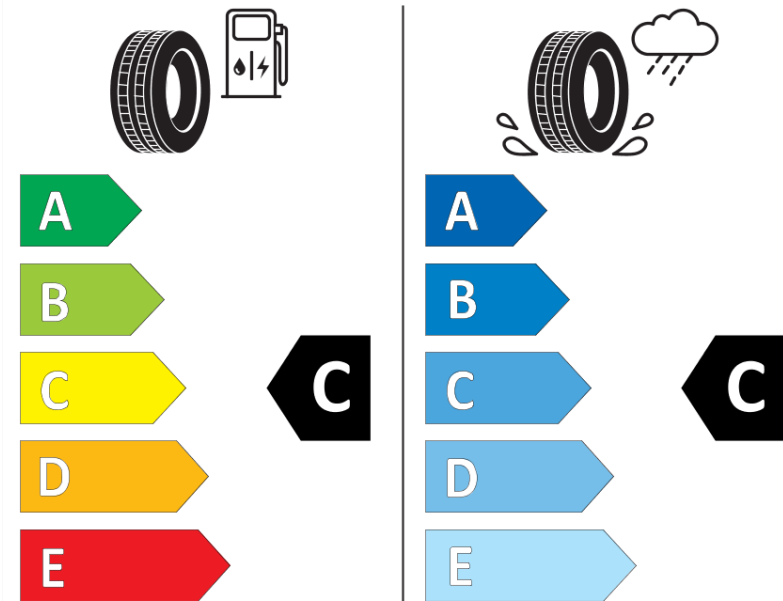

Produktinformationsblad

Förordning (EU) 2020/740

Varumärke	MICHELIN
Produktnamn	PILOT ALPIN 5 SUV
artikelnummer	519141
Dimension	235/45R21
Belastningskod	101
Hastighetskod	V
klass energieffektivitet	C
klass våtgrepp	C
klass utvändigt bullerljud	B
värde utvändigt bullerljud	70 dB
Snögreppsmärkning	Ja
Isgreppsmärkning	Nej
Startdatum produktion	05/21
Slutdatum produktion	
Belastningsområde	XL
Ytterligare information	235/45 R21 101V XL TL PILOT ALPIN 5 SUV MI

ENERG

MICHELIN

519141

235/45R21 101 V XL

C1

2020/740