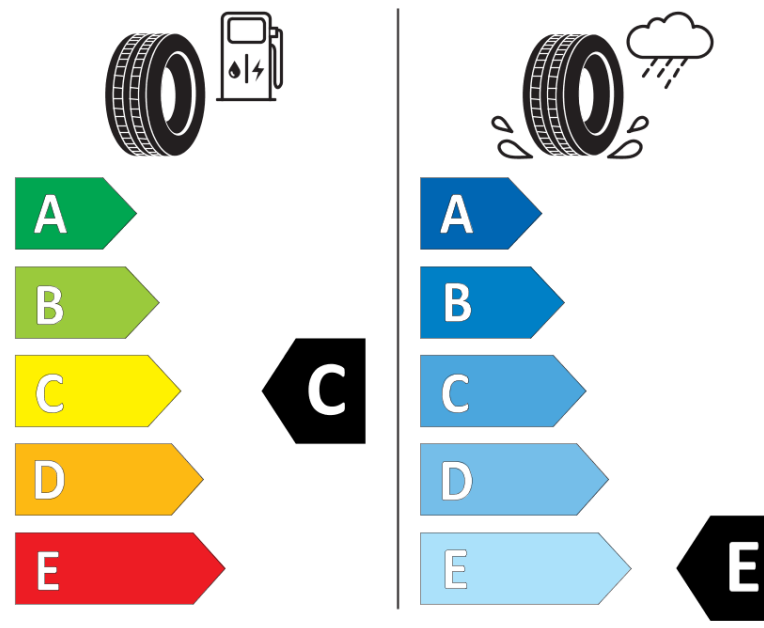

MICHELIN

520388

225/55R16 99 H

C1