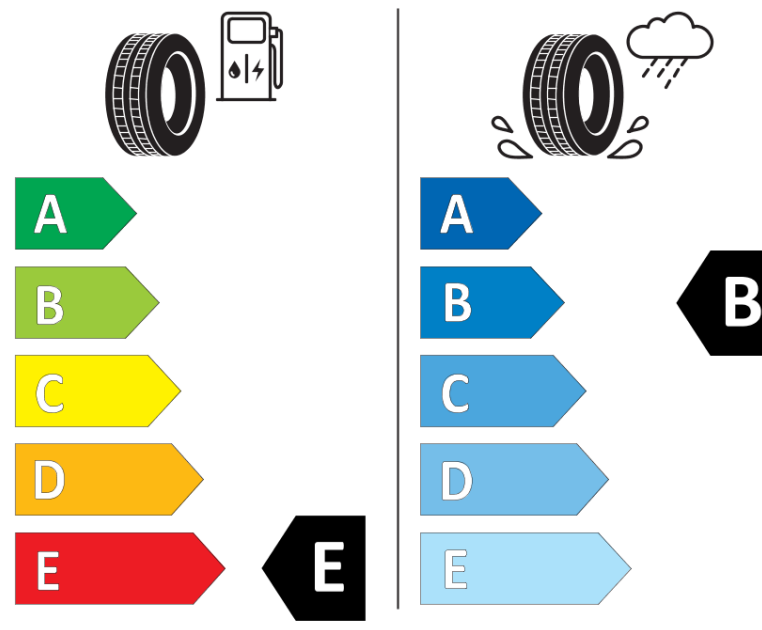

Produktinformationsblad

Förordning (EU) 2020/740

Varumärke	BFGOODRICH
Produktnamn	ALL-TERRAIN T/A KO2
artikelnummer	521120
Dimension	LT285/65R18
Belastningskod	121
Belastningskod (belastningskod vid tvillingmontering)	118
Hastighetskod	R
klass energieffektivitet	E
klass våtgrepp	B
klass utvändigt bullerljud	B
värde utvändigt bullerljud	75 dB
Snögreppsmärkning	Ja
Startdatum produktion	04/17
Slutdatum produktion	
Ytterligare information	LT285/65R18 121/118R TL ALL-TERRAIN T/A KO2 LRD RWL GO

Alternativ belastningskod vid singelmontering

Alternativ belastningskod vid tvillingmontering

Alternativ hastighetskod

ENERG

BFGOODRICH

521120

LT285/65R18 121/118 R

C2