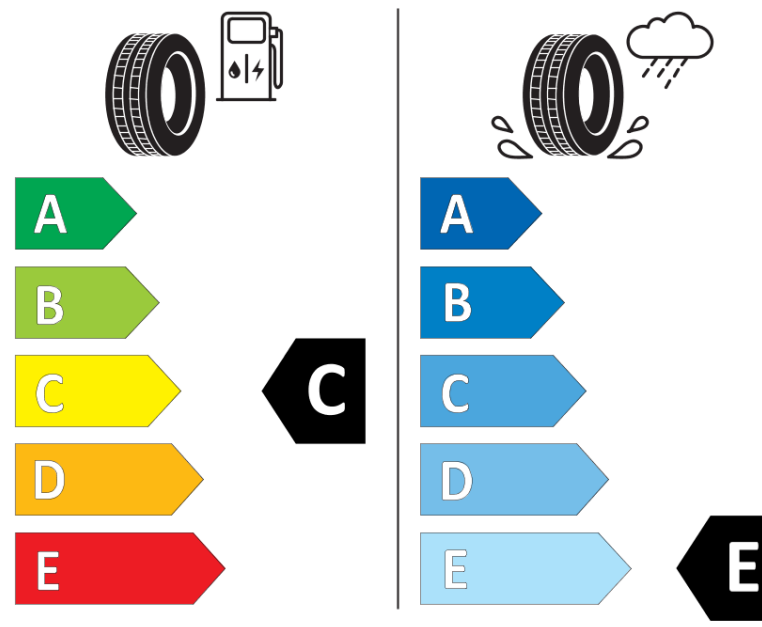

MICHELIN

521351

185/60R15 88 H

C1