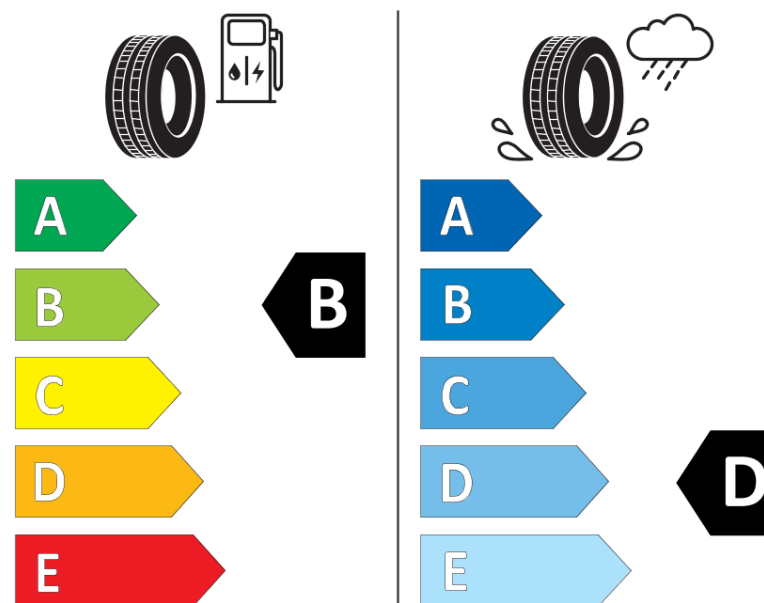

MICHELIN

521777

225/60R16 102 H XL

C1