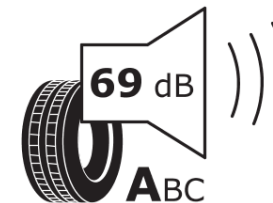

ENERG

MICHELIN

523544

225/55R17 101 H XL

C1