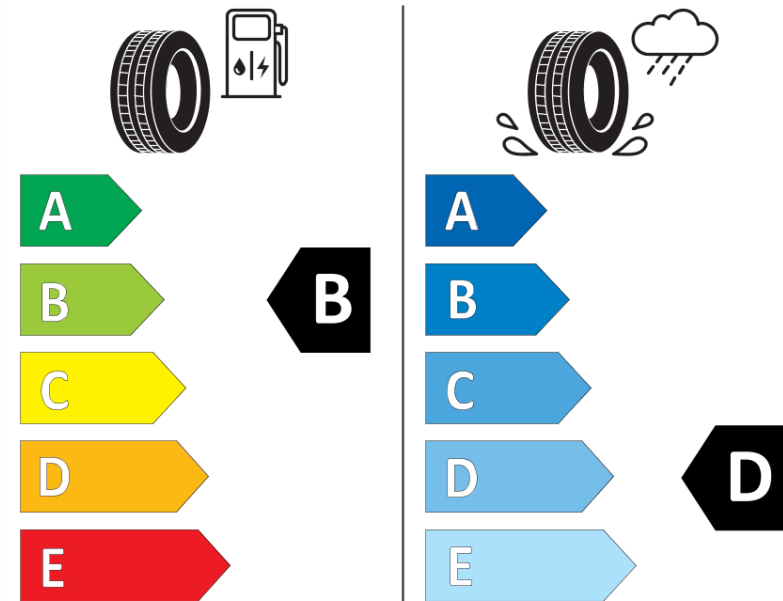

Produktinformationsblad

Förordning (EU) 2020/740

Varumärke	MICHELIN
Produktnamn	X-ICE SNOW+
artikelnummer	523544
Dimension	225/55R17
Belastningskod	101
Hastighetskod	H
klass energieffektivitet	B
klass våtgrepp	D
klass utvändigt bullerljud	A
värde utvändigt bullerljud	69 dB
Snögreppsmärkning	Ja
Isgreppsmärkning	Ja *
Startdatum produktion	36/25
Slutdatum produktion	
Belastningsområde	XL
Ytterligare information	225/55R17 101H XL X-ICE SNOW+

* Ice tyres are specifically designed for road surfaces covered with ice and compact snow and should only be used in very severe climate conditions. Using ice tyres in less severe climate conditions could result in sub-optimal performance, in particular for wet grip, handling and wear.

ENERG

MICHELIN

523544

225/55R17 101 H XL

C1

2020/740