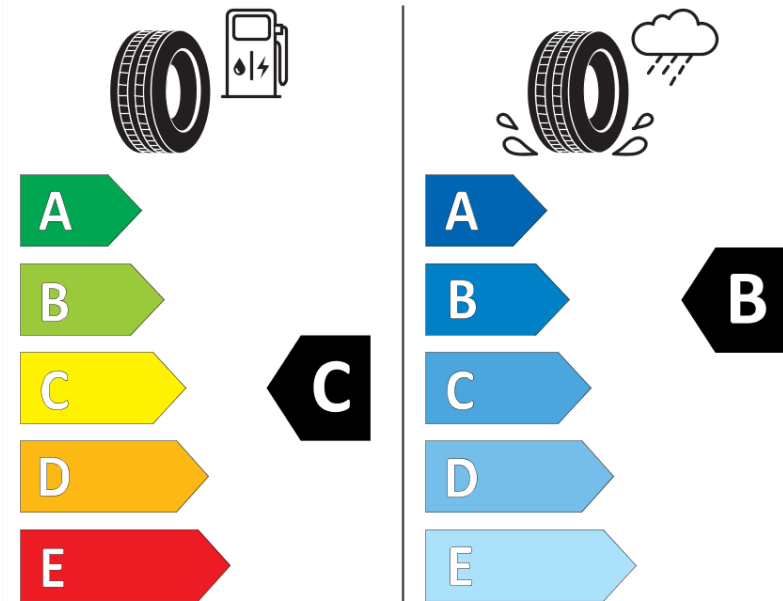

## Produktinformationsblad

Förordning (EU) 2020/740

Varumärke	MICHELIN
Produktnamn	PILOT ALPIN 5 SUV
artikelnummer	524245
Dimension	235/65R17
Belastningskod	104
Hastighetskod	H
klass energieffektivitet	C
klass våtgrepp	B
klass utvändigt bullerljud	A
värde utvändigt bullerljud	68 dB
Snögreppsmärkning	Ja
Isgreppsmärkning	Nej
Startdatum produktion	22/16
Slutdatum produktion	
Belastningsområde	SL
Ytterligare information	235/65 R17 104H TL PILOT ALPIN 5 SUV MI

# ENERG

MICHELIN

524245

235/65R17 104 H

C1

2020/740