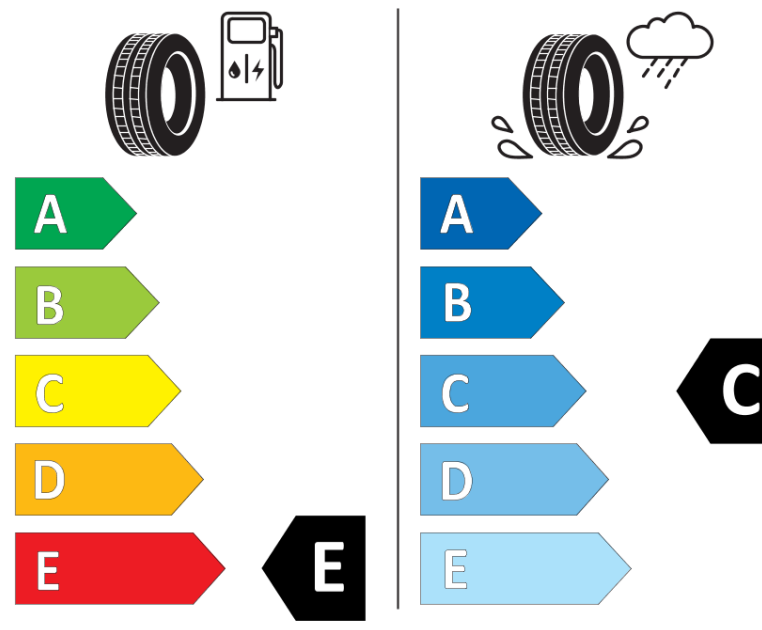

Produktinformationsblad

Förordning (EU) 2020/740

Varumärke	MICHELIN
Produktnamn	X COACH XD
artikelnummer	528007
Dimension	295/80R22.5
Belastningskod	152
Belastningskod (belastningskod vid tvillingmontering)	148
Hastighetskod	M
klass energieffektivitet	E
klass våtgrepp	C
klass utvändigt bullerljud	A
värde utvändigt bullerljud	72 dB
Snögreppsmärkning	Ja
Startdatum produktion	12/06
Slutdatum produktion	
Ytterligare information	295/80 R 22.5 X COACH XD TL 152/148M MI
Alternativ belastningskod vid singelmontering	154
Alternativ belastningskod vid tvillingmontering	
Alternativ hastighetskod	L

ENERG

MICHELIN

528007

295/80R22.5 152/148 M

C3

2020/740