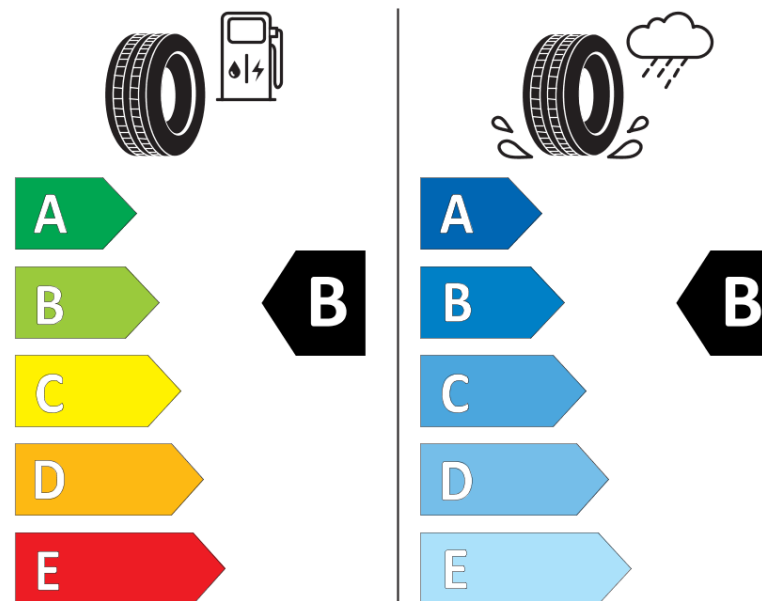

Produktinformationsblad

Förordning (EU) 2020/740

Varumärke	MICHELIN
Produktnamn	CROSSCLIMATE 2 SUV
artikelnummer	528199
Dimension	255/45R20
Belastningskod	105
Hastighetskod	V
klass energieffektivitet	B
klass våtgrepp	B
klass utvändigt bullerljud	B
värde utvändigt bullerljud	71 dB
Snögreppsmärkning	Ja
Isgreppsmärkning	Nej
Startdatum produktion	51/20
Slutdatum produktion	
Belastningsområde	XL
Ytterligare information	255/45 R20 105V XL TL CROSSCLIMATE 2 SUV MI

ENERG

MICHELIN

528199

255/45R20 105 V XL

C1