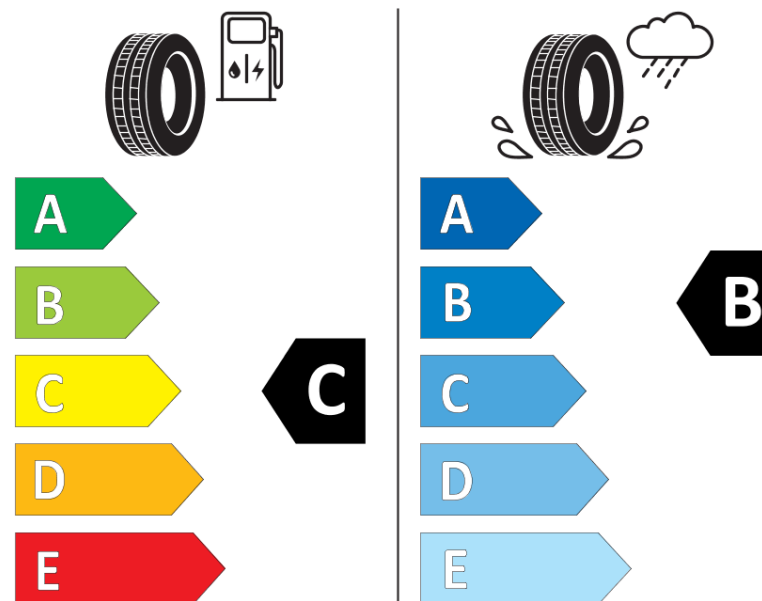

Produktinformationsblad

Förordning (EU) 2020/740

Varumärke	MICHELIN
Produktnamn	CROSSCLIMATE 3
artikelnummer	528395
Dimension	245/50R18
Belastningskod	100
Hastighetskod	W
klass energieffektivitet	C
klass våtgrepp	B
klass utvändigt bullerljud	B
värde utvändigt bullerljud	72 dB
Snögreppsmärkning	Ja
Isgreppsmärkning	Nej
Startdatum produktion	07/25
Slutdatum produktion	
Belastningsområde	SL
Ytterligare information	245/50R18 100W TL CROSSCLIMATE 3

ENERG

MICHELIN

528395

245/50R18 100 W

C1