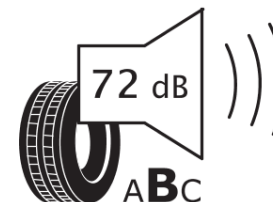

ENERG

MICHELIN

528395

245/50R18 100 W

C1