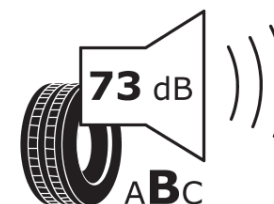

ENERGY

MICHELIN

532889

255/40R21 102 Y XL

C1