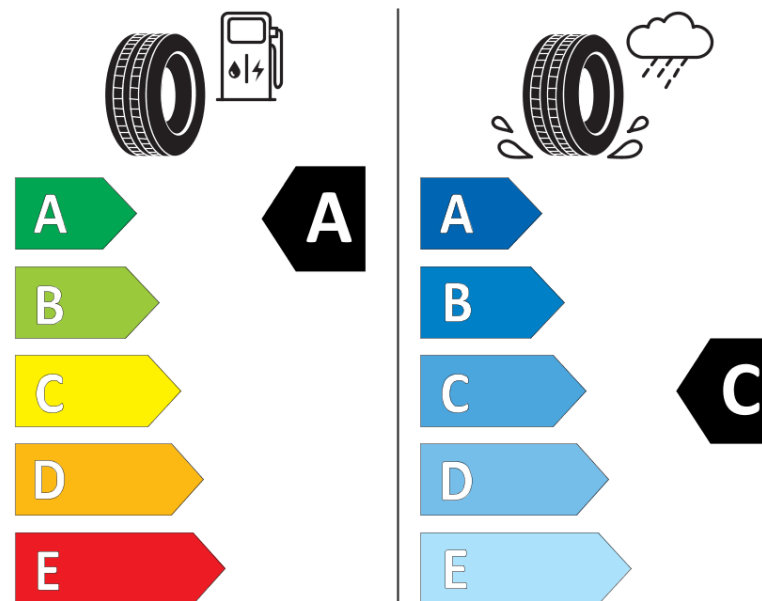

Produktinformationsblad

Förordning (EU) 2020/740

Varumärke	MICHELIN
Produktnamn	LATITUDE TOUR HP LR
artikelnummer	534266
Dimension	255/70R18
Belastningskod	116
Hastighetskod	V
klass energieffektivitet	A
klass våtgrepp	C
klass utvändigt bullerljud	A
värde utvändigt bullerljud	70 dB
Snögreppsmärkning	Nej
Isgreppsmärkning	Nej
Startdatum produktion	19/17
Slutdatum produktion	
Belastningsområde	XL
Ytterligare information	255/70 R18 116V XL TL LATITUDE TOUR HP LR MI

ENERG

MICHELIN

534266

255/70R18 116 V

C1