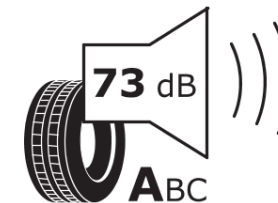

ENERG

MICHELIN

539106

13R22.5 156/150 K

C3