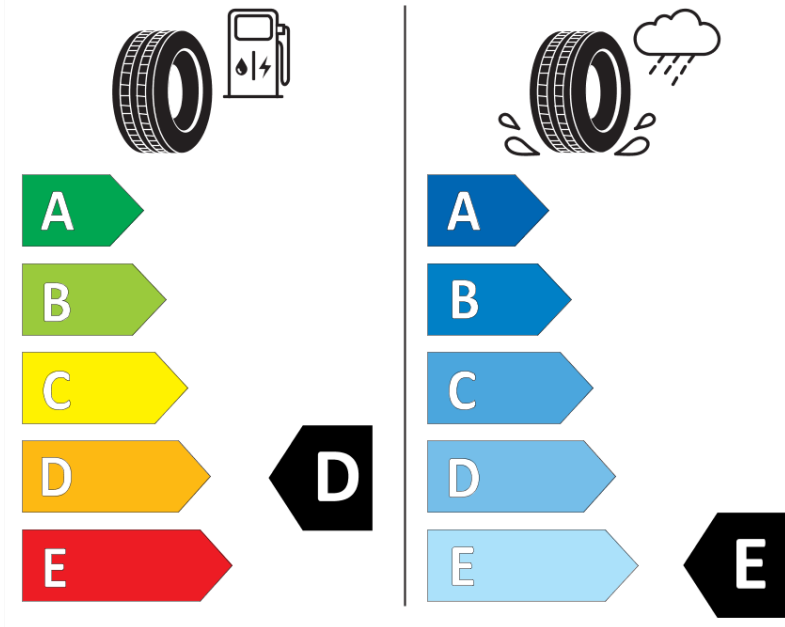

Produktinformationsblad

Förordning (EU) 2020/740

Varumärke	MICHELIN
Produktnamn	X-ICE XI3
artikelnummer	542294
Dimension	185/60R15
Belastningskod	88
Hastighetskod	H
klass energieffektivitet	D
klass våtgrepp	E
klass utvändigt bullerljud	B
värde utvändigt bullerljud	71 dB
Snögreppsmärkning	Ja
Isgreppsmärkning	Nej
Startdatum produktion	37/10
Slutdatum produktion	
Belastningsområde	XL
Ytterligare information	185/60 R15 88H EXTRA LOAD TL X-ICE XI3 GRNX MI

ENERG

MICHELIN

542294

185/60R15 88 H

C1

2020/740