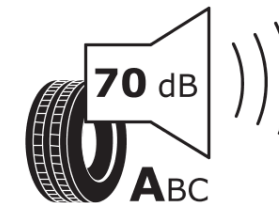

Produktinformationsblad

Förordning (EU) 2020/740

Varumärke	MICHELIN
Produktnamn	LATITUDE SPORT 3
artikelnummer	543939
Dimension	285/45R19
Belastningskod	111
Hastighetskod	W
klass energieffektivitet	C
klass våtgrepp	A
klass utvändigt bullerljud	A
värde utvändigt bullerljud	70 dB
Snögreppsmärkning	Nej
Isgreppsmärkning	Nej
Startdatum produktion	17/13
Slutdatum produktion	
Belastningsområde	XL
Ytterligare information	285/45 R19 111W XL TL LATITUDE SPORT 3 ZP GRNX MI

ENERG

MICHELIN

543939

285/45R19 111 W

C1

2020/740