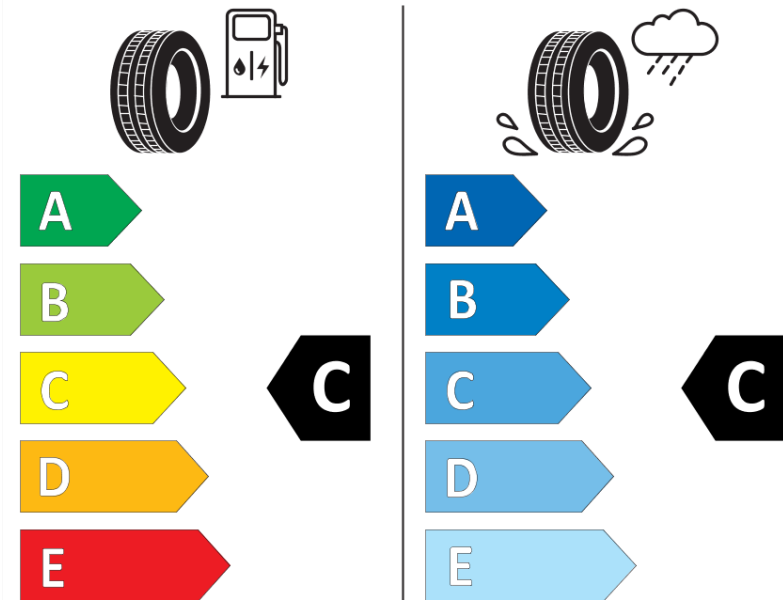

Produktinformationsblad

Förordning (EU) 2020/740

Varumärke	MICHELIN
Produktnamn	PILOT ALPIN 5 SUV
artikelnummer	545222
Dimension	295/35R21
Belastningskod	107
Hastighetskod	V
klass energieffektivitet	C
klass våtgrepp	C
klass utvändigt bullerljud	A
värde utvändigt bullerljud	72 dB
Snögreppsmärkning	Ja
Isgreppsmärkning	Nej
Startdatum produktion	35/21
Slutdatum produktion	
Belastningsområde	XL
Ytterligare information	295/35 R21 107V XL TL PILOT ALPIN 5 SUV MO1 MI

ENERG

MICHELIN

545222

295/35R21 107 V XL

C1

2020/740