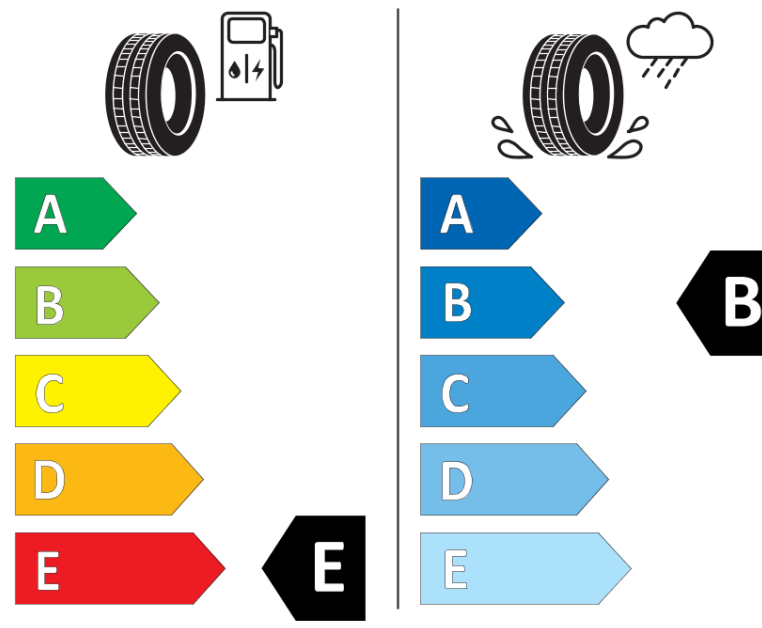

Produktinformationsblad

Förordning (EU) 2020/740

Varumärke	BFGOODRICH
Produktnamn	ALL-TERRAIN T/A KO2
artikelnummer	545416
Dimension	LT245/70R17
Belastningskod	119
Belastningskod (belastningskod vid tvillingmontering)	116
Hastighetskod	S
klass energieffektivitet	E
klass våtgrepp	B
klass utvändigt bullerljud	B
värde utvändigt bullerljud	74 dB
Snögreppsmärkning	Ja
Startdatum produktion	42/11
Slutdatum produktion	
Ytterligare information	LT245/70R17 119/116S TL ALL-TERRAIN T/A KO2 LRE RWL GO

Alternativ belastningskod vid singelmontering

Alternativ belastningskod vid tvillingmontering

Alternativ hastighetskod

ENERG

BFGOODRICH

545416

LT245/70R17 119/116 S

C2