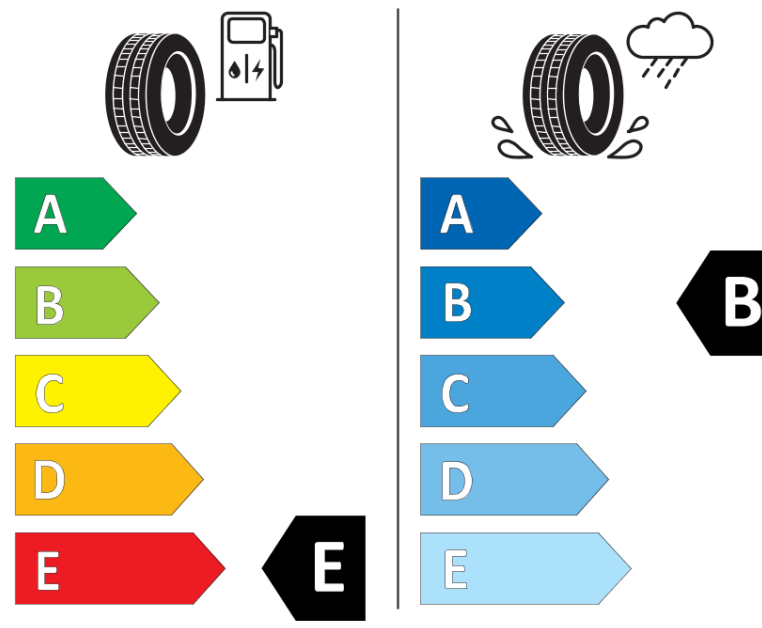

Produktinformationsblad

Förordning (EU) 2020/740

Varumärke	BFGOODRICH
Produktnamn	ALL-TERRAIN T/A KO2
artikelnummer	546862
Dimension	LT265/65R17
Belastningskod	120
Belastningskod (belastningskod vid tvillingmontering)	117
Hastighetskod	S
klass energieffektivitet	E
klass våtgrepp	B
klass utvändigt bullerljud	B
värde utvändigt bullerljud	74 dB
Snögreppsmärkning	Ja
Startdatum produktion	35/11
Slutdatum produktion	
Ytterligare information	LT265/65R17 120/117S TL ALL-TERRAIN T/A KO2 LRE RWL GO

Alternativ belastningskod vid singelmontering

Alternativ belastningskod vid tvillingmontering

Alternativ hastighetskod

ENERG

BFGOODRICH

546862

LT265/65R17 120/117 S

C2