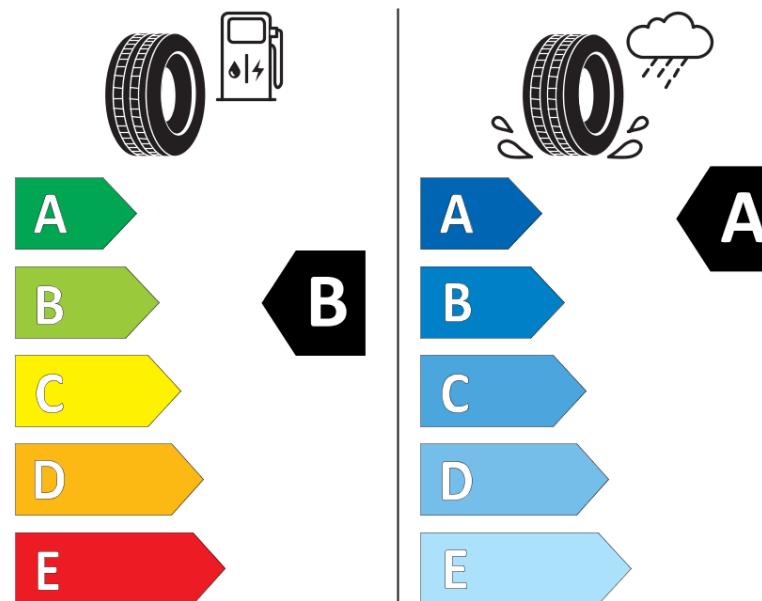

Produktinformationsblad

Förordning (EU) 2020/740

Varumärke	MICHELIN
Produktnamn	AGILIS 3
artikelnummer	548742
Dimension	215/60R16C
Belastningskod	103
Belastningskod (belastningskod vid tvillingmontering)	101
Hastighetskod	T
klass energieffektivitet	B
klass våtgrepp	A
klass utvändigt bullerljud	B
värde utvändigt bullerljud	72 dB
Snögreppsmärkning	Nej
Startdatum produktion	07/19
Slutdatum produktion	
Ytterligare information	215/60 R 16C 103/101T TL AGILIS 3 MI
Alternativ belastningskod vid singelmontering	

Alternativ belastningskod vid tvillingmontering

Alternativ hastighetskod

ENERG

MICHELIN

548742

215/60R16C 103/101 T

C2

2020/740