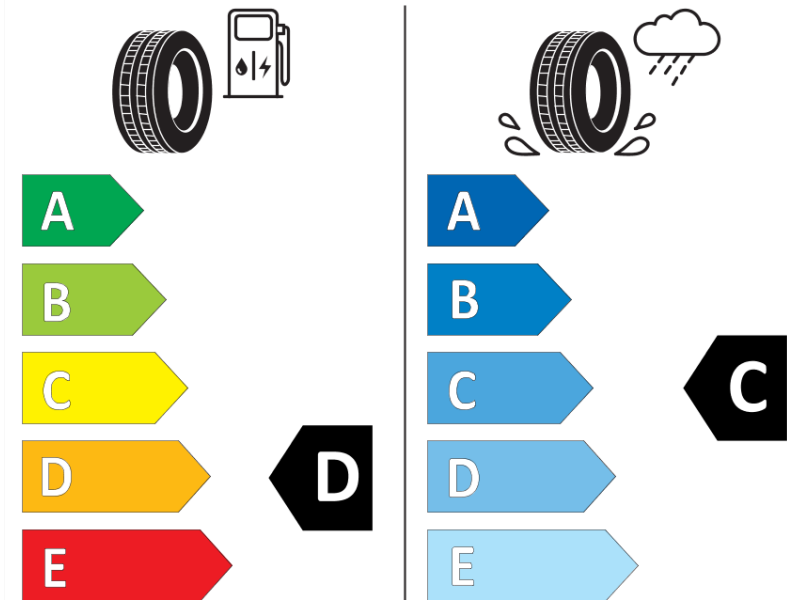

Produktinformationsblad

Förordning (EU) 2020/740

Varumärke	MICHELIN
Produktnamn	LATITUDE ALPIN LA2 N0
artikelnummer	550009
Dimension	255/50R19
Belastningskod	107
Hastighetskod	V
klass energieffektivitet	D
klass våtgrepp	C
klass utvändigt bullerljud	A
värde utvändigt bullerljud	69 dB
Snögreppsmärkning	Ja
Isgreppsmärkning	Nej
Startdatum produktion	22/17
Slutdatum produktion	
Belastningsområde	XL
Ytterligare information	255/50 R19 107V XL TL LATITUDE ALPIN LA2 N0 GRNX MI

ENERG

MICHELIN

550009

255/50R19 107 V

C1