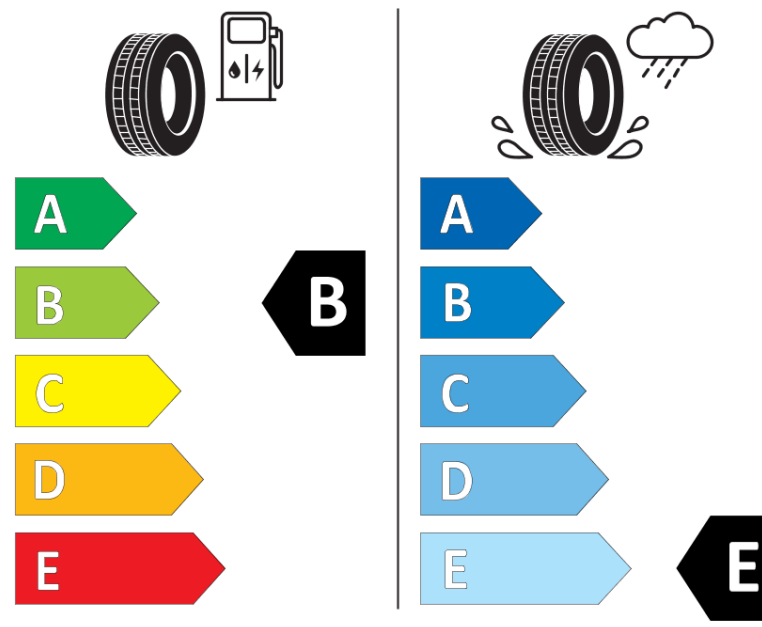

Produktinformationsblad

Förordning (EU) 2020/740

Varumärke	MICHELIN
Produktnamn	X-ICE SNOW SUV
artikelnummer	550036
Dimension	265/50R19
Belastningskod	110
Hastighetskod	H
klass energieffektivitet	B
klass våtgrepp	E
klass utvändigt bullerljud	B
värde utvändigt bullerljud	71 dB
Snögreppsmärkning	Ja
Isgreppsmärkning	Ja *
Startdatum produktion	05/19
Slutdatum produktion	
Belastningsområde	XL
Ytterligare information	265/50 R19 110H XL TL X-ICE SNOW SUV MI

* Ice tyres are specifically designed for road surfaces covered with ice and compact snow and should only be used in very severe climate conditions. Using ice tyres in less severe climate conditions could result in sub-optimal performance, in particular for wet grip, handling and wear.

ENERG

MICHELIN

550036

265/50R19 110 H

C1

2020/740