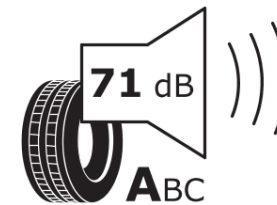

ENERG

MICHELIN

550082

295/40R21 111 H XL

C1