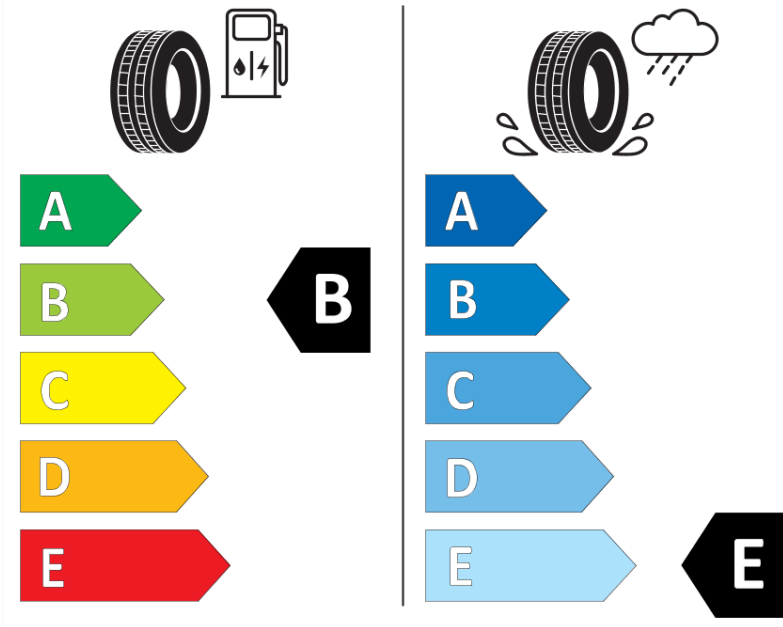

Produktinformationsblad

Förordning (EU) 2020/740

Varumärke	MICHELIN
Produktnamn	X-ICE SNOW SUV
artikelnummer	550082
Dimension	295/40R21
Belastningskod	111
Hastighetskod	H
klass energieffektivitet	B
klass våtgrepp	E
klass utvändigt bullerljud	A
värde utvändigt bullerljud	71 dB
Snögreppsmärkning	Ja
Isgreppsmärkning	Ja *
Startdatum produktion	52/21
Slutdatum produktion	
Belastningsområde	XL
Ytterligare information	295/40 R21 111H XL TL X-ICE SNOW SUV MI

* Ice tyres are specifically designed for road surfaces covered with ice and compact snow and should only be used in very severe climate conditions. Using ice tyres in less severe climate conditions could result in sub-optimal performance, in particular for wet grip, handling and wear.

ENERG

MICHELIN

550082

295/40R21 111 H XL

C1

2020/740