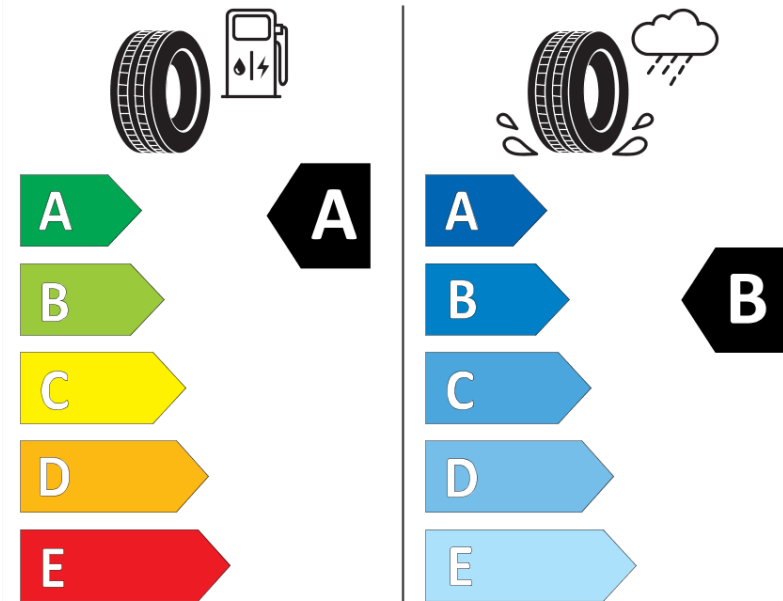

Produktinformationsblad

Förordning (EU) 2020/740

Varumärke	MICHELIN
Produktnamn	X LINE ENERGY Z2 VB
artikelnummer	553939
Dimension	315/70R22.5
Belastningskod	156
Belastningskod (belastningskod vid tvillingmontering)	150
Hastighetskod	L
klass energieffektivitet	A
klass våtgrepp	B
klass utvändigt bullerljud	A
värde utvändigt bullerljud	72 dB
Snögreppsmärkning	Ja
Startdatum produktion	28/17
Slutdatum produktion	
Ytterligare information	315/70R22.5 X LINE ENERGY Z2 TL 156/150L VB MI
Alternativ belastningskod vid singelmontering	

Alternativ belastningskod vid tvillingmontering

Alternativ hastighetskod

ENERGY

MICHELIN

553939

315/70R22.5 156/150 L

C3

2020/740