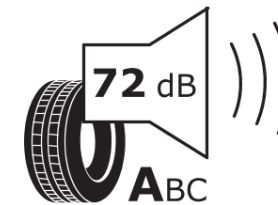

Produktinformationsblad

Förordning (EU) 2020/740

Varumärke	MICHELIN
Produktnamn	X LINE ENERGY Z2 VB
artikelnummer	553939
Dimension	315/70R22.5
Belastningskod	156
Belastningskod (belastningskod vid tvillingmontering)	150
Hastighetskod	L
klass energieffektivitet	A
klass våtgrepp	B
klass utvändigt bullerljud	A
värde utvändigt bullerljud	72 dB
Snögreppsmärkning	Ja
Startdatum produktion	28/17
Slutdatum produktion	
Ytterligare information	315/70R22.5 X LINE ENERGY Z2 TL 156/150L VB MI
Alternativ belastningskod vid singelmontering	

Alternativ belastningskod vid tvillingmontering

Alternativ hastighetskod

ENERGY

MICHELIN

553939

315/70R22.5 156/150 L

C3

2020/740