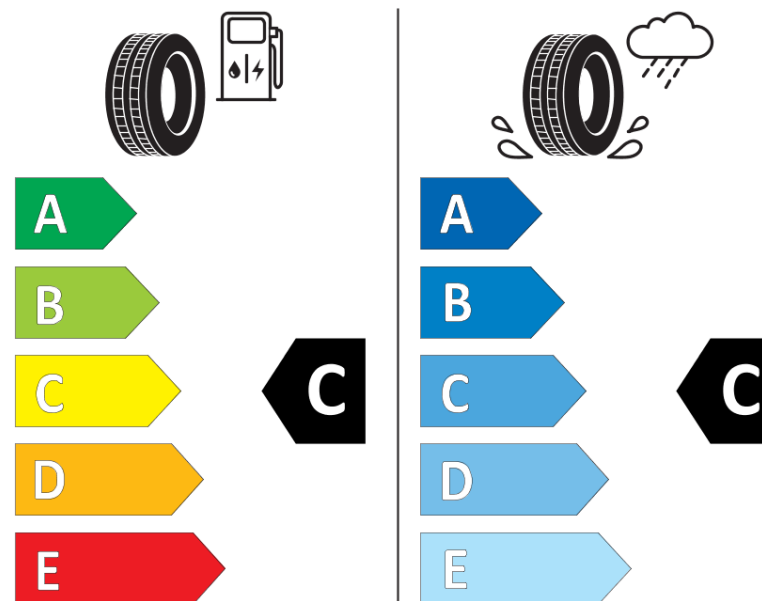

Produktinformationsblad

Förordning (EU) 2020/740

Varumärke	MICHELIN
Produktnamn	X MULTI HD Z VM
artikelnummer	554588
Dimension	315/70R22.5
Belastningskod	156
Belastningskod (belastningskod vid tvillingmontering)	150
Hastighetskod	L
klass energieffektivitet	C
klass våtgrepp	C
klass utvändigt bullerljud	A
värde utvändigt bullerljud	69 dB
Snögreppsmärkning	Ja
Startdatum produktion	22/22
Slutdatum produktion	
Ytterligare information	315/70R22.5 X MULTI HD Z TL 156/150L VM MI
Alternativ belastningskod vid singelmontering	

Alternativ belastningskod vid tvillingmontering

Alternativ hastighetskod

ENERG

MICHELIN

554588

315/70R22.5 156/150 L

C3

2020/740