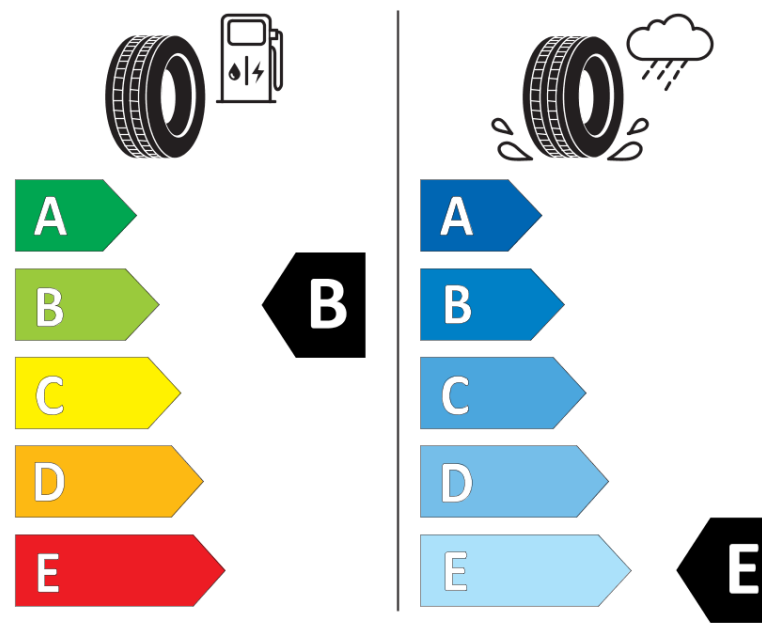

Produktinformationsblad

Förordning (EU) 2020/740

Varumärke	MICHELIN
Produktnamn	X-ICE SNOW SUV
artikelnummer	555543
Dimension	275/65R18
Belastningskod	116
Hastighetskod	T
klass energieffektivitet	B
klass våtgrepp	E
klass utvändigt bullerljud	B
värde utvändigt bullerljud	71 dB
Snögreppsmärkning	Ja
Isgreppsmärkning	Ja *
Startdatum produktion	05/19
Slutdatum produktion	
Belastningsområde	SL
Ytterligare information	275/65 R18 116T TL X-ICE SNOW SUV MI

* Ice tyres are specifically designed for road surfaces covered with ice and compact snow and should only be used in very severe climate conditions. Using ice tyres in less severe climate conditions could result in sub-optimal performance, in particular for wet grip, handling and wear.

MICHELIN

555543

275/65R18 116 T

C1

2020/740