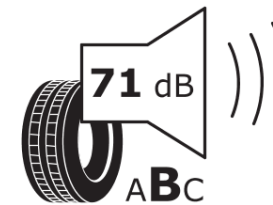

## Produktinformationsblad

Förordning (EU) 2020/740

Varumärke	MICHELIN
Produktnamn	X-ICE SNOW SUV
artikelnummer	557303
Dimension	255/55R19
Belastningskod	111
Hastighetskod	T
klass energieffektivitet	B
klass våtgrepp	E
klass utvändigt bullerljud	B
värde utvändigt bullerljud	71 dB
Snögreppsmärkning	Ja
Isgreppsmärkning	Ja *
Startdatum produktion	48/19
Slutdatum produktion	
Belastningsområde	XL
Ytterligare information	255/55 R19 111T XL TL X-ICE SNOW SUV MI

# ENERG

MICHELIN

557303

255/55R19 111 T XL

C1

2020/740