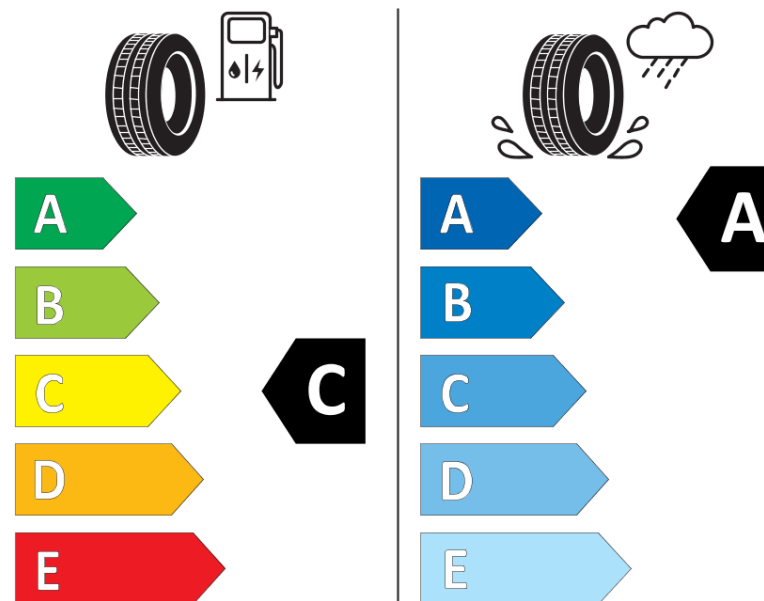

## Produktinformationsblad

Förordning (EU) 2020/740

Varumärke	MICHELIN
Produktnamn	CROSSCLIMATE CAMPING
artikelnummer	559355
Dimension	215/75R16CP
Belastningskod	113
Belastningskod (belastningskod vid tvillingmontering)	111
Hastighetskod	R
klass energieffektivitet	C
klass våtgrepp	A
klass utvändigt bullerljud	A
värde utvändigt bullerljud	72 dB
Snögreppsmärkning	Ja
Startdatum produktion	15/22
Slutdatum produktion	
Ytterligare information	215/75 R16CP 113/111R TL CROSSCLIMATE CAMPING MI
Alternativ belastningskod vid singelmontering	

Alternativ belastningskod vid tvillingmontering

Alternativ hastighetskod

MICHELIN

559355

215/75R16CP 113/111 R

C2

2020/740