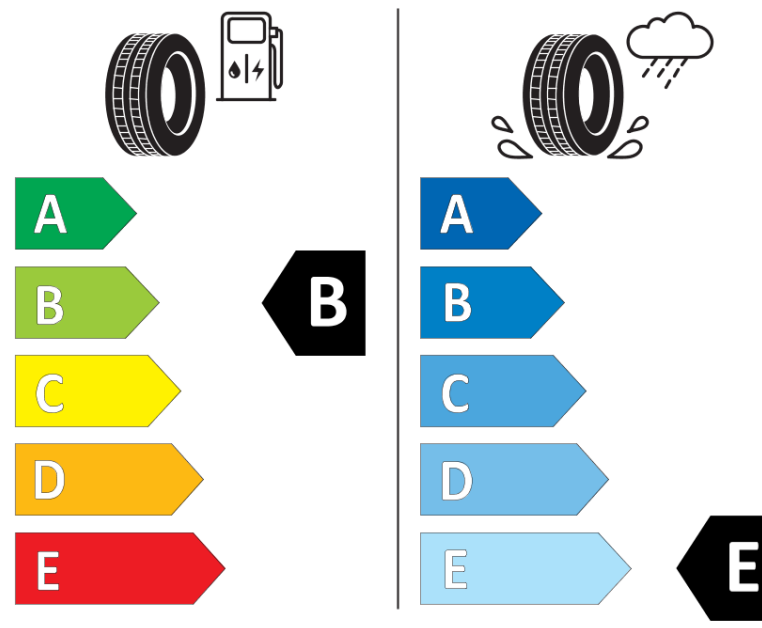

Produktinformationsblad

Förordning (EU) 2020/740

Varumärke	MICHELIN
Produktnamn	X-ICE SNOW SUV
artikelnummer	560217
Dimension	235/65R17
Belastningskod	108
Hastighetskod	T
klass energieffektivitet	B
klass våtgrepp	E
klass utvändigt bullerljud	A
värde utvändigt bullerljud	69 dB
Snögreppsmärkning	Ja
Isgreppsmärkning	Ja *
Startdatum produktion	05/19
Slutdatum produktion	
Belastningsområde	XL
Ytterligare information	235/65 R17 108T XL TL X-ICE SNOW SUV MI

* Ice tyres are specifically designed for road surfaces covered with ice and compact snow and should only be used in very severe climate conditions. Using ice tyres in less severe climate conditions could result in sub-optimal performance, in particular for wet grip, handling and wear.

ENERG

MICHELIN

560217

235/65R17 108 T

C1

2020/740