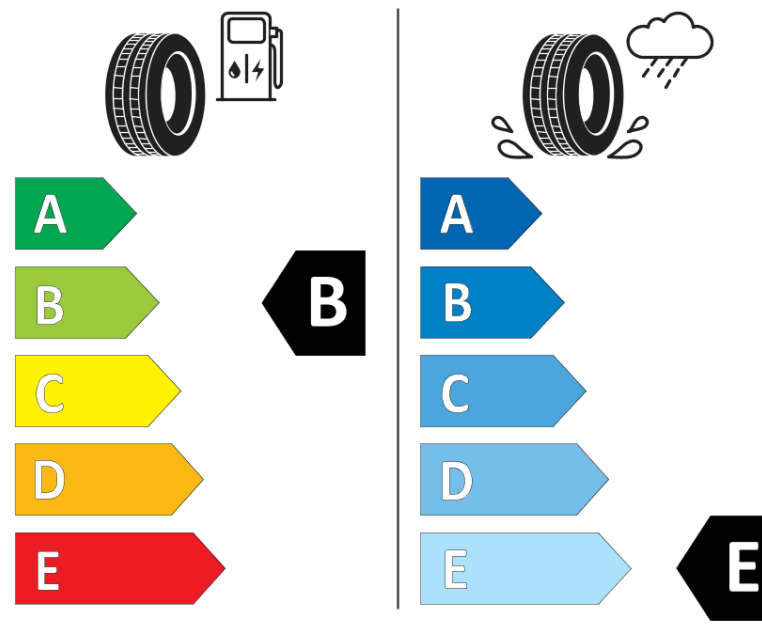

Produktinformationsblad

Förordning (EU) 2020/740

Varumärke	MICHELIN
Produktnamn	X-ICE SNOW SUV
artikelnummer	561981
Dimension	285/50R20
Belastningskod	116
Hastighetskod	T
klass energieffektivitet	B
klass våtgrepp	E
klass utvändigt bullerljud	A
värde utvändigt bullerljud	71 dB
Snögreppsmärkning	Ja
Isgreppsmärkning	Ja *
Startdatum produktion	05/19
Slutdatum produktion	
Belastningsområde	XL
Ytterligare information	285/50 R20 116T XL TL X-ICE SNOW SUV MI

* Ice tyres are specifically designed for road surfaces covered with ice and compact snow and should only be used in very severe climate conditions. Using ice tyres in less severe climate conditions could result in sub-optimal performance, in particular for wet grip, handling and wear.

ENERG

MICHELIN

561981

285/50R20 116 T

C1