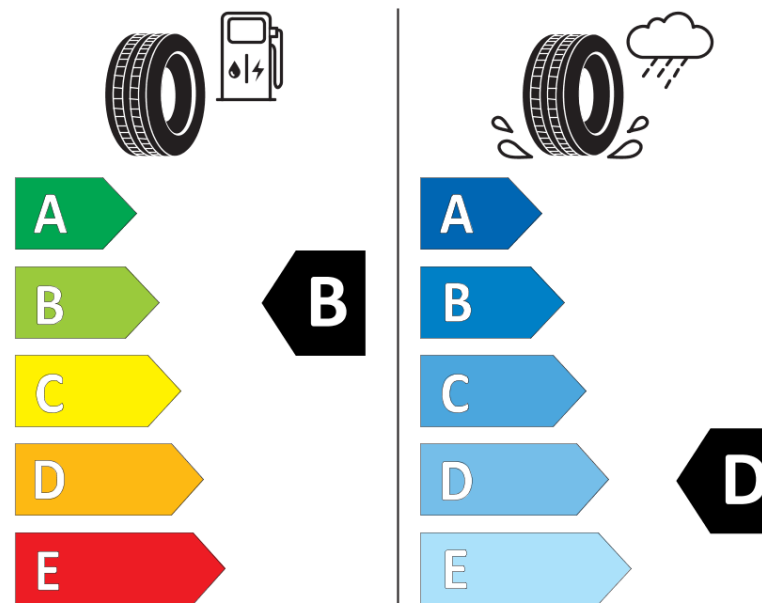

MICHELIN

562059

225/60R18 104 H XL

C1