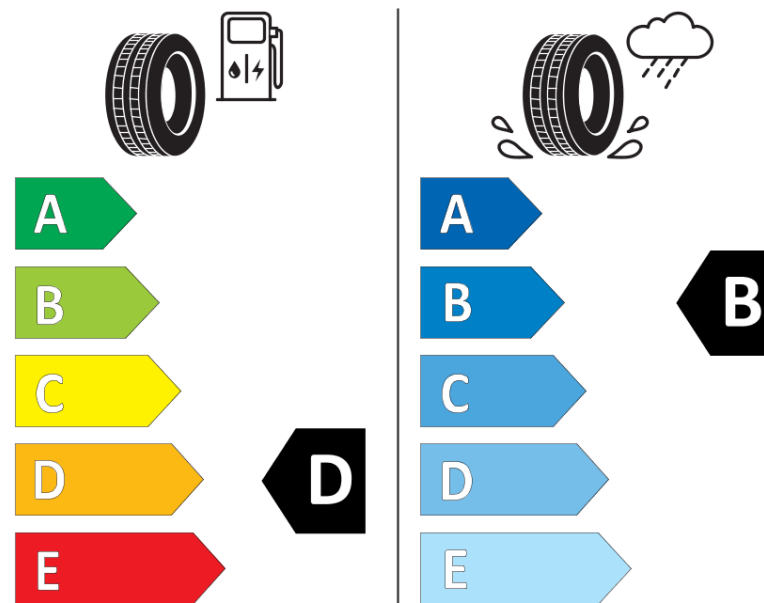

Produktinformationsblad

Förordning (EU) 2020/740

Varumärke	MICHELIN
Produktnamn	AGILIS ALPIN
artikelnummer	562639
Dimension	215/60R17C
Belastningskod	109
Belastningskod (belastningskod vid tvillingmontering)	107
Hastighetskod	T
klass energieffektivitet	D
klass våtgrepp	B
klass utvändigt bullerljud	B
värde utvändigt bullerljud	71 dB
Snögreppsmärkning	Ja
Startdatum produktion	08/11
Slutdatum produktion	
Ytterligare information	215/60 R 17C 109/107T TL AGILIS ALPIN MI
Alternativ belastningskod vid singelmontering	
Alternativ belastningskod vid tvillingmontering	
Alternativ hastighetskod	

MICHELIN

562639

215/60R17C 109/107 T

C2

2020/740