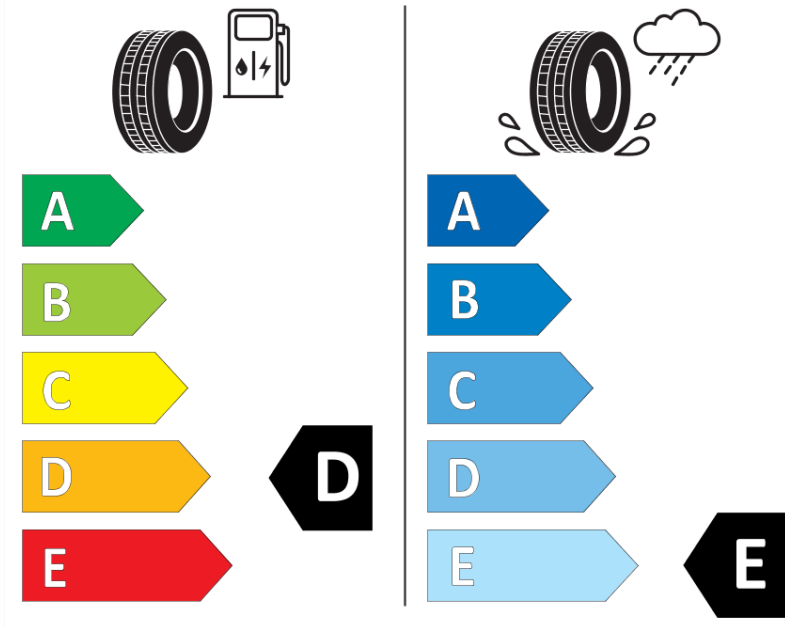

Produktinformationsblad

Förordning (EU) 2020/740

Varumärke	MICHELIN
Produktnamn	X-ICE SNOW
artikelnummer	564010
Dimension	195/65R16
Belastningskod	92
Hastighetskod	H
klass energieffektivitet	D
klass våtgrepp	E
klass utvändigt bullerljud	A
värde utvändigt bullerljud	69 dB
Snögreppsmärkning	Ja
Isgreppsmärkning	Ja *
Startdatum produktion	51/20
Slutdatum produktion	
Belastningsområde	SL
Ytterligare information	195/65 R16 92H TL X-ICE SNOW MI

* Ice tyres are specifically designed for road surfaces covered with ice and compact snow and should only be used in very severe climate conditions. Using ice tyres in less severe climate conditions could result in sub-optimal performance, in particular for wet grip, handling and wear.

ENERG

MICHELIN

564010

195/65R16 92 H

C1

2020/740