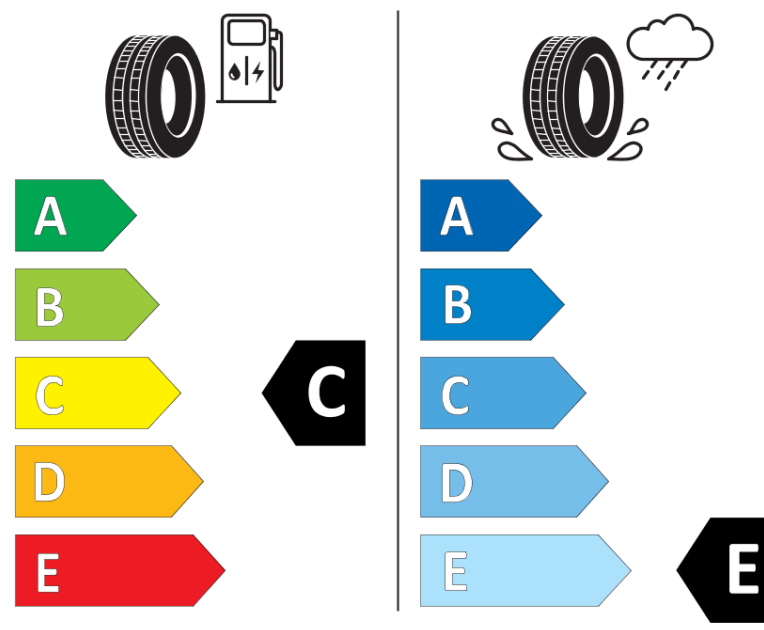

MICHELIN

569220

235/45R21 101 H XL

C1