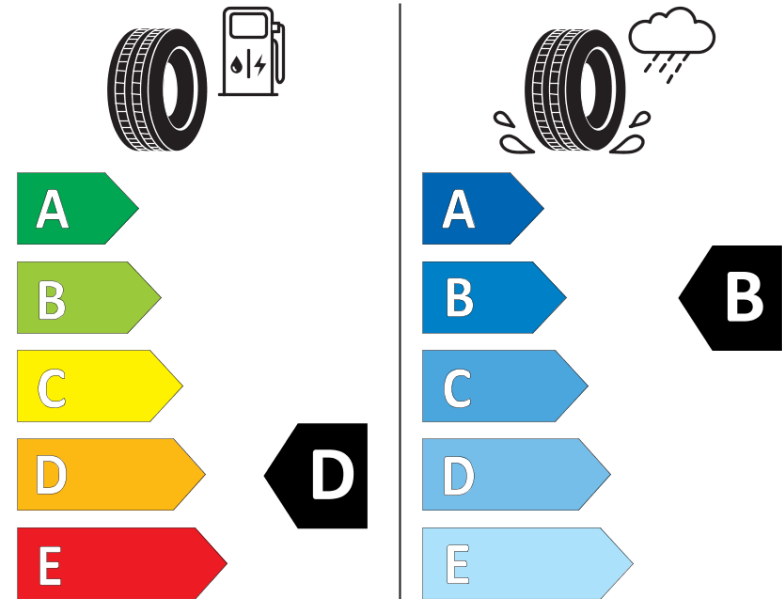

## Produktinformationsblad

Förordning (EU) 2020/740

|                            |   |
|----------------------------|---|
| Varumärke                  | MICHELIN  |
| Produktnamn                | PILOT SPORT PS2 MO                                  |
| artikelnummer              | 572482  |
| Dimension                  | 225/40ZR18  |
| Belastningskod             | 92  |
| Hastighetskod              | Y   |
| klass energieffektivitet   | D   |
| klass våtgrepp             | B   |
| klass utvändigt bullerljud | B   |
| värde utvändigt bullerljud | 70 dB   |
| Snögreppsmärkning          | Nej   |
| Isgreppsmärkning           | Nej   |
| Startdatum produktion      | 18/03   |
| Slutdatum produktion       |   |
| Belastningsområde          | XL  |
| Ytterligare information    | 225/40 ZR18 92Y EXTRA LOAD TL PILOT SPORT PS2 MO MI |

# ENERG

MICHELIN

572482

225/40R18 92 Y XL

C1

2020/740