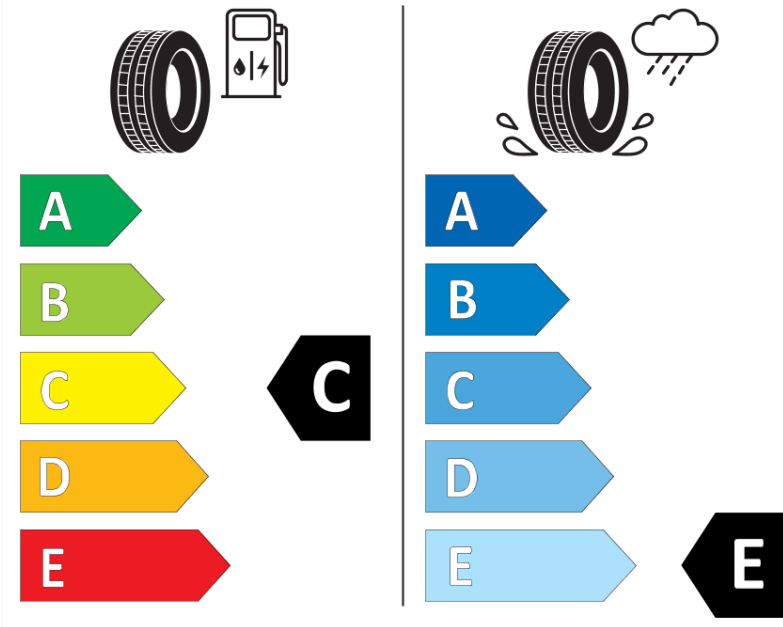

Produktinformationsblad

Förordning (EU) 2020/740

Varumärke	MICHELIN
Produktnamn	X-ICE SNOW
artikelnummer	583030
Dimension	235/40R18
Belastningskod	95
Hastighetskod	H
klass energieffektivitet	C
klass våtgrepp	E
klass utvändigt bullerljud	A
värde utvändigt bullerljud	69 dB
Snögreppsmärkning	Ja
Isgreppsmärkning	Ja *
Startdatum produktion	03/19
Slutdatum produktion	
Belastningsområde	XL
Ytterligare information	235/40 R18 95H XL TL X-ICE SNOW MI

* Ice tyres are specifically designed for road surfaces covered with ice and compact snow and should only be used in very severe climate conditions. Using ice tyres in less severe climate conditions could result in sub-optimal performance, in particular for wet grip, handling and wear.

ENERG

MICHELIN

583030

235/40R18 95 H

C1

2020/740