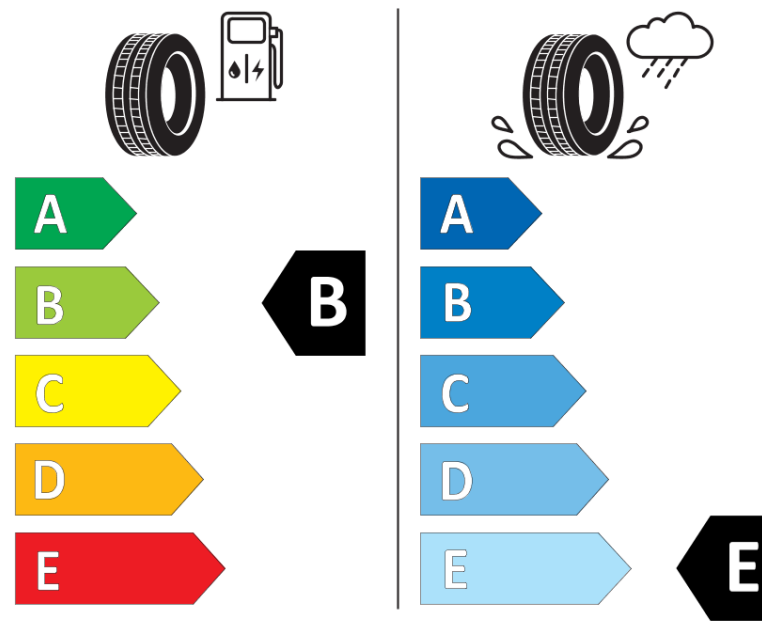

MICHELIN

584483

245/40R20 99 H

C1